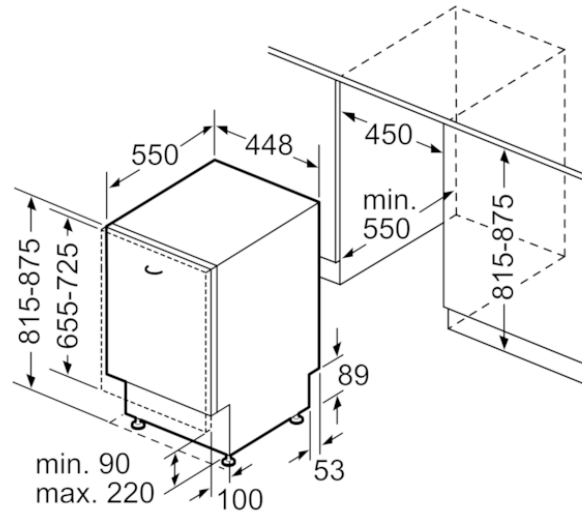

Färgalternativ

Tekniska data

Egenskaper

Diskeffekt : A
Vattenförbrukning (l) : 9,5
Elförbrukning, referensprogram, 220 dagar (kWh) : 144
Vattenförbrukning per år, referensprogram, 220 dagar (l) : 2090
Konstruktion : Inbyggd
Demonterbar toppskiva : Saknas
Dekorpanel för dörren : Går ej att montera
Höjd med toppskiva (mm) : 0
Höjd (mm) : 815
Justerbara fötter : Yes - all from front
Max höjjustering (mm) : 60
Justerbar sockelplåt : Höjd och djup
Nettovikt (kg) : 38,360
Bruttovikt (kg) : 40,0
Anslutningseffekt (W) : 2400
Säkring (A) : 10
Spänning (V) : 220-240
Frekvens (Hz) : 50; 60
Anslutningskabelns längd (cm) : 175
Elkontakt : jordad stickkontakt
Längd, tilloppsslang (cm) : 165
Längd, avloppsslang (cm) : 205
Dolt värmeelement : Ja
Beskrivning av vattensäkerhetssystem : 3-faldigt vattenskydd 24h
Barnsäkring : Saknas
Avhårdare : Ja
Höj- och sänkbar överkorg : Rackmatik 3-läges
Toppkorg : Tredje lastnivå 2.1
Silverkorg : Standard
Extra tillbehör : SGZ1010, SMZ1051EU, SMZ5000, SMZ5001, SMZ5003, SMZ5006, SMZ5300, SPZ5100
Medföljande tillbehör 2 : Ångskydd
Standardkuvert : 10
Färg, panel : grå
Mått (mm) : 815 x 448 x 550
Emballagemått (H x B x D) (mm) : 880 x 670 x 510

BOSCH

Serie | 6, Helintegrerad diskmaskin, 45 cm
SPV6ZMX23E

Mått i mm